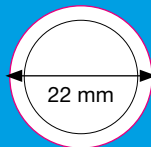

**Bitte beachten Sie dringend
die Infos zur Datenerstellung!**

CD-Format: 120mm Durchmesser

Datei-Format: 124x124mm

Druckberei Innen: 22mm Durchmesser

bitte kein Mittelloch anlegen

**Bitte achten Sie darauf, dass Texte und Logos
mindestens 4 mm vom Endformat entfernt liegen.
Dadurch sollen eventuelle Toleranzen
beim Druck ausgeglichen werden.**

120 mm